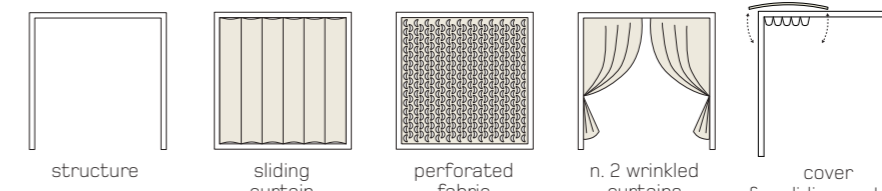

## colours

telaio nei colori bianco, antracite o RAL a scelta  
frame available in white, anthracite or optional RAL  
Gestellfarben: Weiß, Antrazit, oder RAL-Farben nach Wahl

80x80 mm - sp. 2 mm (1)  
74x140 mm - sp. 2 mm (2)

sistema di congiunzione con zip  
conjunction system through zip  
Verbindungssystem mit Reißverschluss

tenda scorrevole  
sliding curtain  
Schiebedach

chiusura magnetica su due lati  
magnetic closure on two sides  
MagnetSchließung auf zwei Seiten