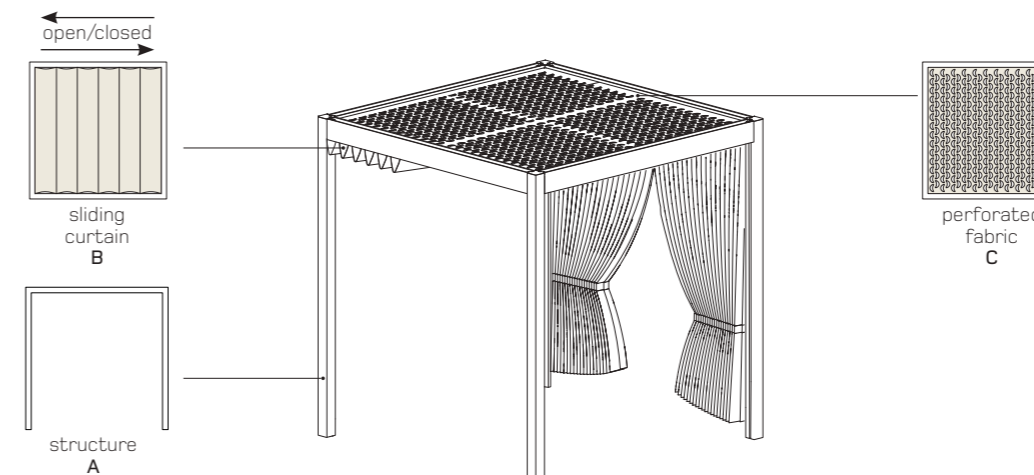

sistema di congiunzione con zip  
conjunction system through zip  
Verbindungssystem mit Reißverschluss

tenda scorrevole  
sliding curtain  
Schiebedach

chiusura magnetica su due lati  
magnetic closure on two sides  
MagnetSchließung auf zwei Seiten

					art. B52	art. B51
205x205 cm	art. LE205205				4 x	4 x
255x255 cm	art. LE255255				4 x	4 x
310x310 cm	art. LE310310				4 x	4 x
350x350 cm	art. LE350350				4 x	4 x
300x400 cm	art. LE300400				4 x	4 x

setting 1	A+B
setting 2	A+C
setting 3	A+B+C

	A	B	C	D	E	F
205x205 cm	214 cm	200 cm	189 cm	205 cm	195 cm	95 cm
255x255 cm	220 cm	206 cm	237 cm	255 cm	201 cm	119 cm
310x310 cm	240 cm	226 cm	295 cm	310 cm	221 cm	148 cm
350x350 cm	240 cm	226 cm	334 cm	350 cm	221 cm	167 cm
300x*400 cm	240 cm	226 cm	284/*384 cm	300/*400 cm	221 cm	142/*192 cm