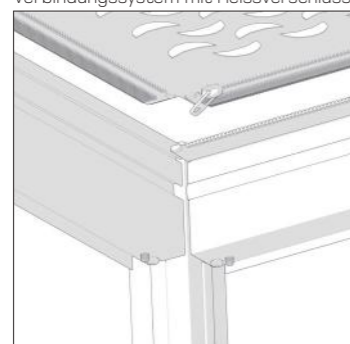

## colours

telaio nei colori bianco, antracite o RAL a scelta  
frame available in white, anthracite or optional RAL  
Gestellfarben: Weiß, Antrazit, oder RAL-Farben nach Wahl

80x80 mm - sp. 2 mm (1)  
74x140 mm - sp. 2 mm (2)

sistema di congiunzione con zip  
conjunction system through zip  
Verbindungssystem mit Reißverschluss

tenda scorrevole  
sliding curtain  
Schiebedach

chiusura magnetica su due lati  
magnetic closure on two sides  
MagnetSchließung auf zwei Seiten