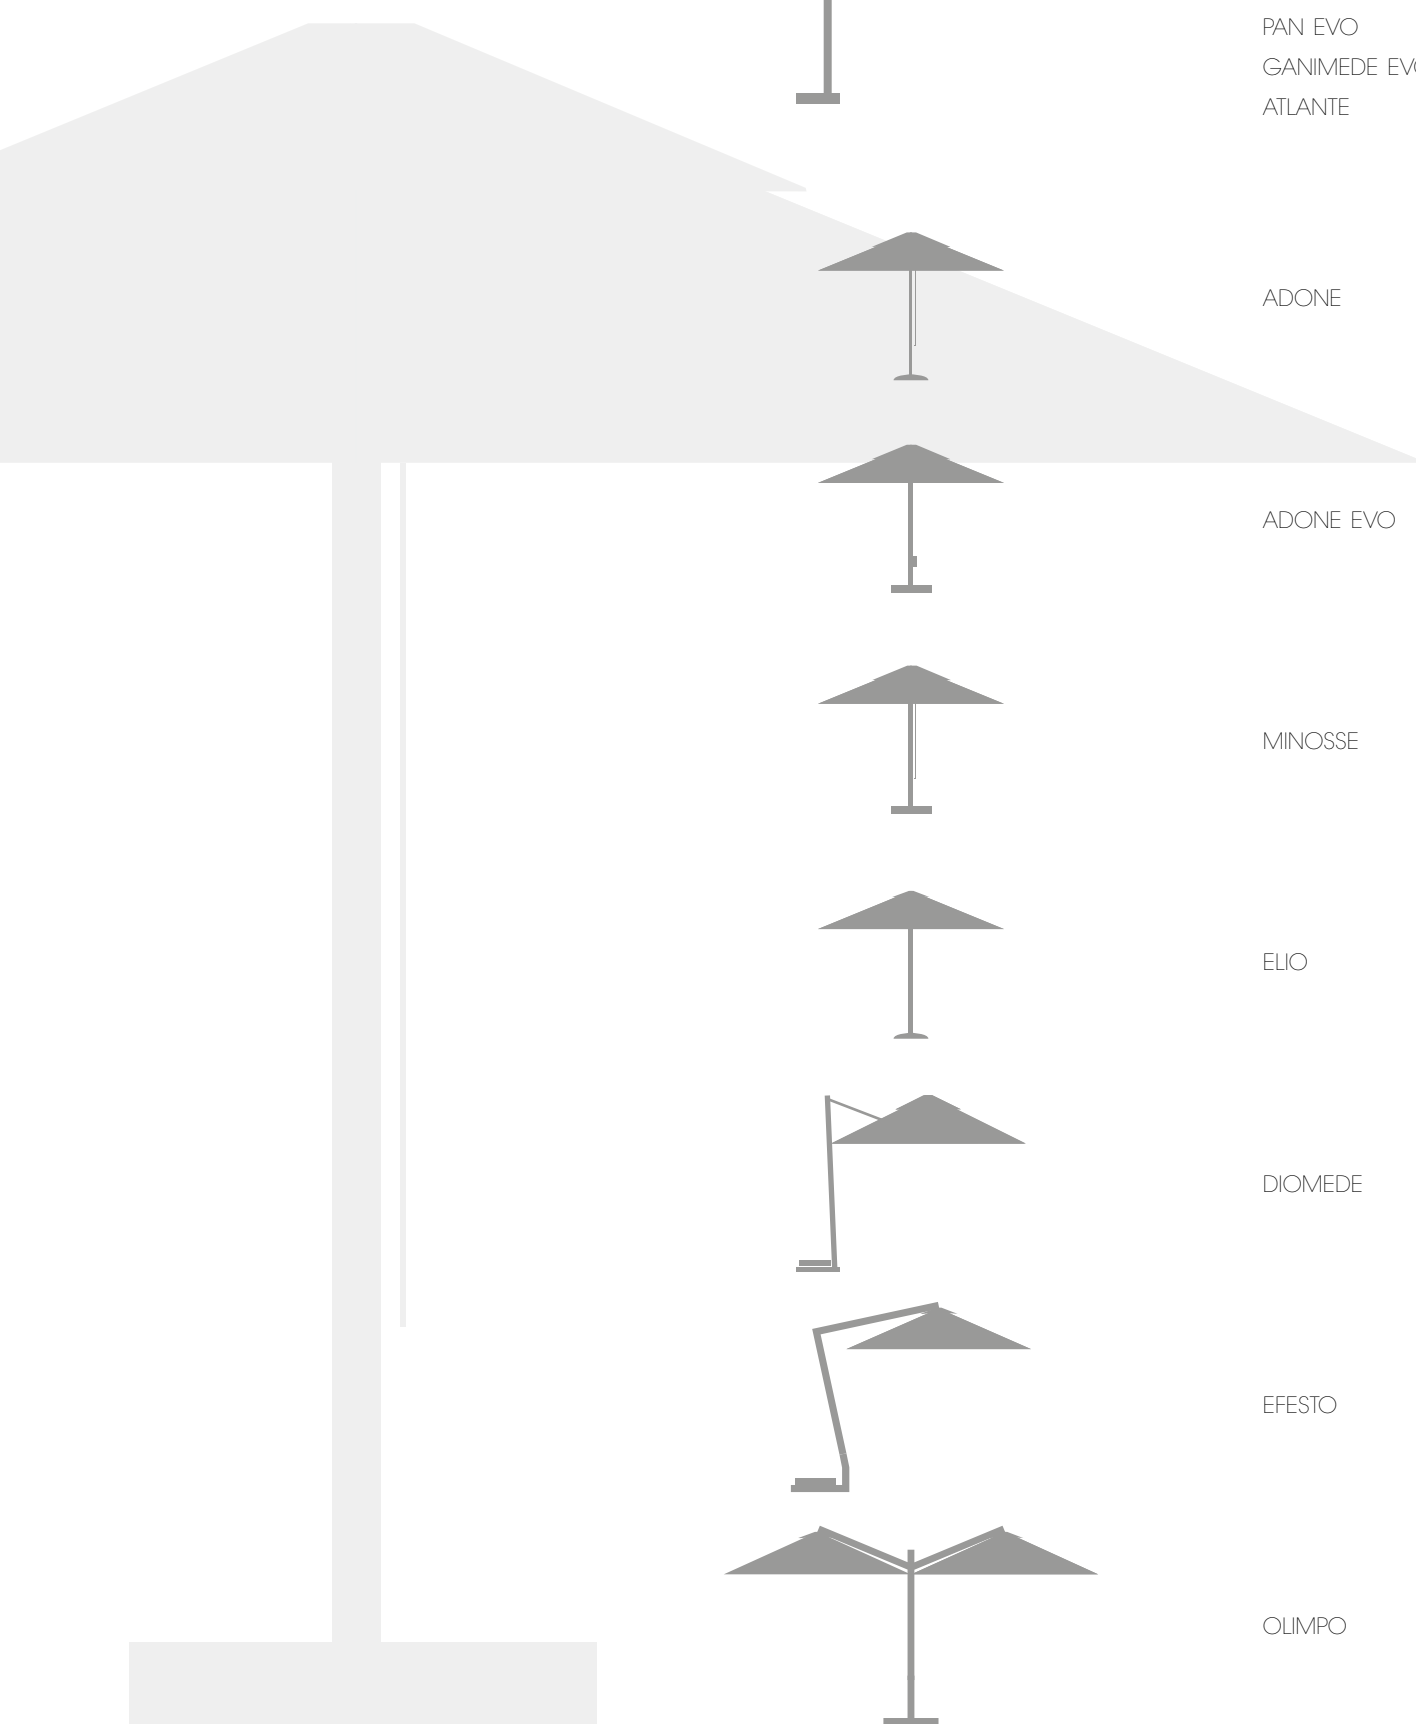

MAXI

campioni di tessuti, bordi e verniciatura telai
samples of fabrics, borders and varnished frames
Muster von Stoffe, Säume und lackierte Gestellen

ARBOREA

PAN
PAN EVO
GANIMEDE EVO
ATLANTE

ADONE

ADONE EVO

MINOSSE

ELIO

DIOMEDE

EFESTO

OLIMPO