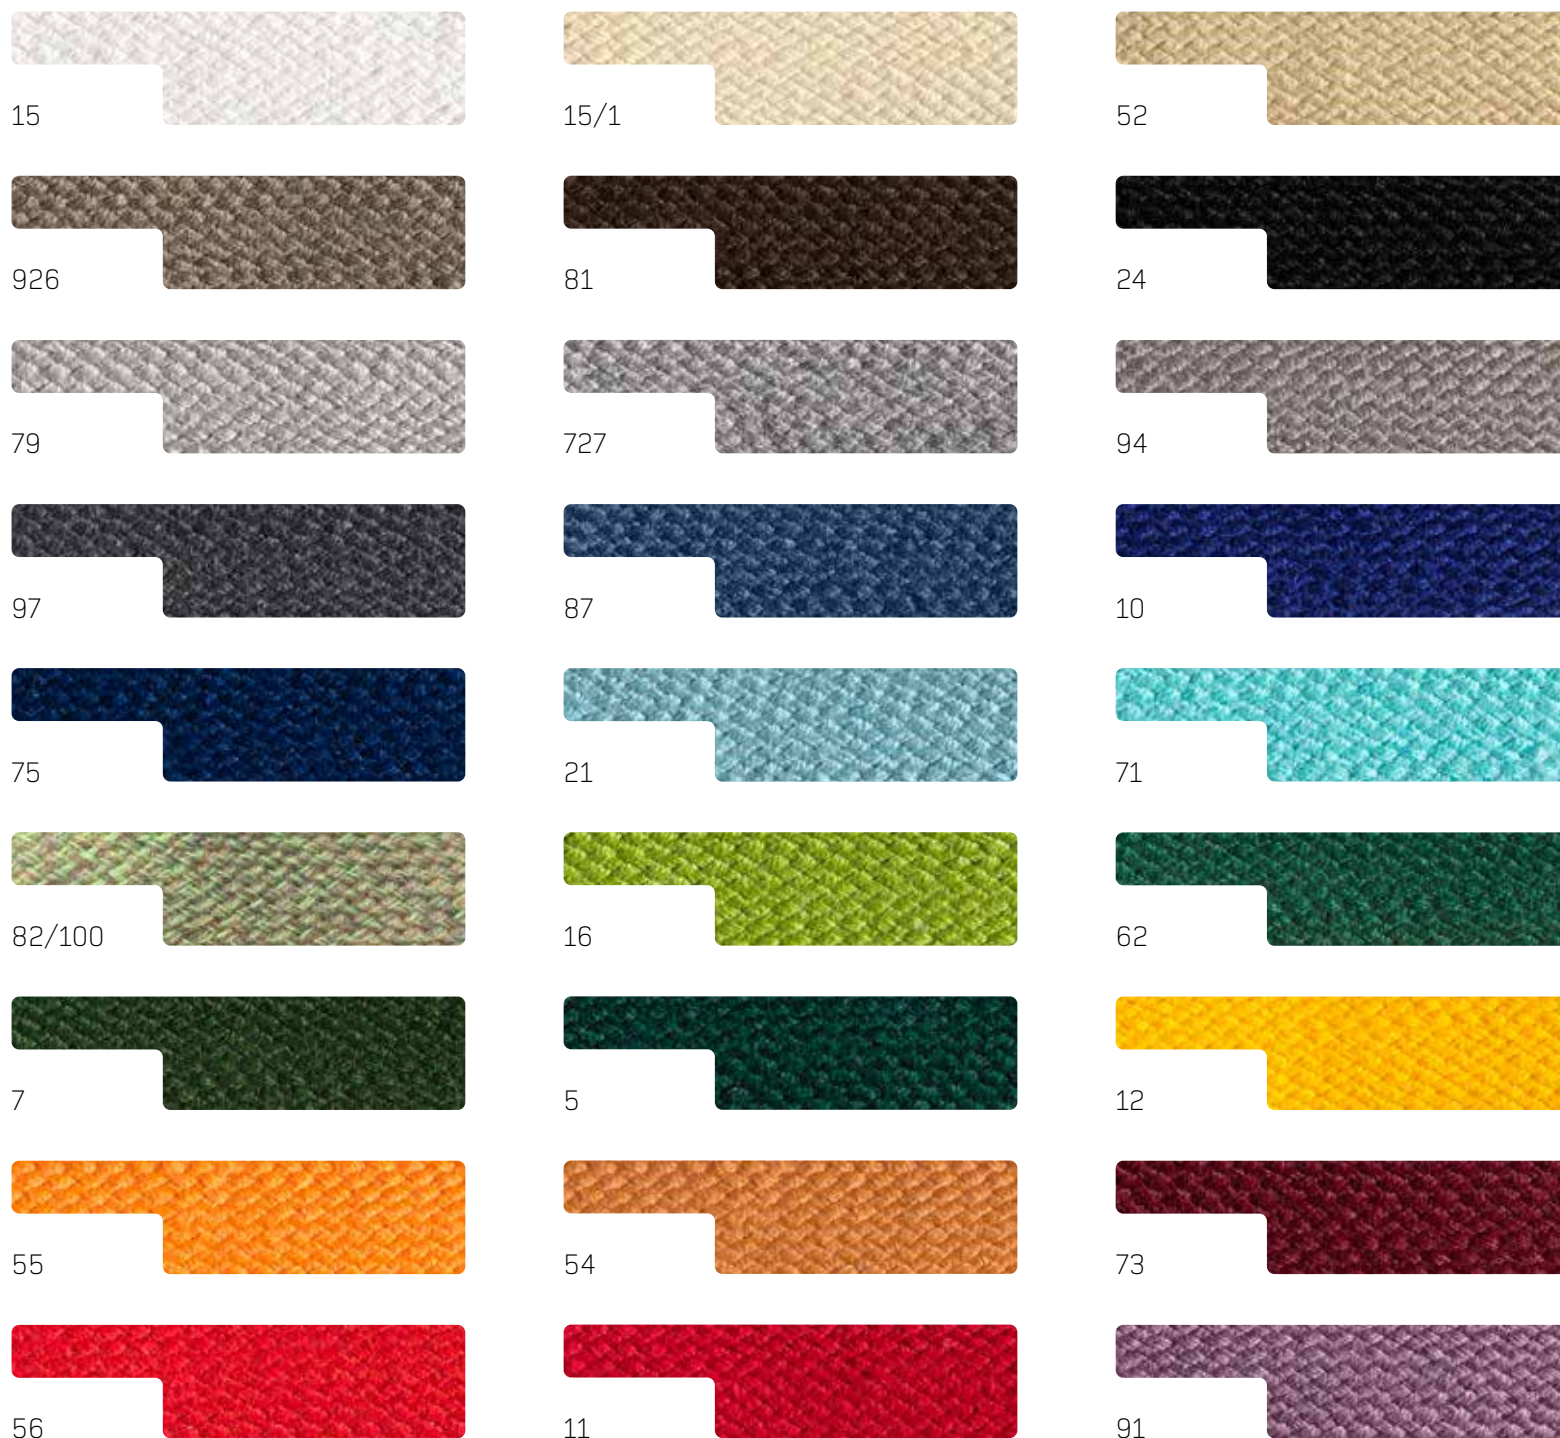

campioni di verniciatura telai | samples of lacquered frames | Muster von lackierten Gestellen

ARBOREA

PAN
PAN EVO
GANIMEDE EVO
ATLANTE

telaio nei colori bianco, antracite, corten o RAL a scelta*
frame available in white, anthracite, corten or optional RAL*
Gestellfarben: Weiß, Antrazit, Corten oder RAL-Farben nach Wahl*

* not for nylon parts

ADONE
ADONE EVO
MINOSSE
ELIO
DIOMEDE
EFESTO
OLIMPO

telaio nei colori bianco, antracite, corten o RAL a scelta*
frame available in white, anthracite, corten or optional RAL*
Gestellfarben: Weiß, Antrazit, Corten oder RAL-Farben nach Wahl*

* not for nylon parts

campioni di bordi | samples of borders | Säume Muster