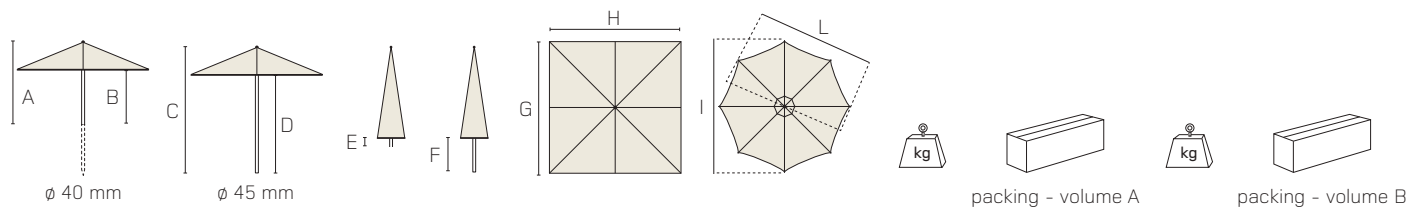

DE

- Mast aus lackiertem Aluminium Ø 45 mm
- Nylon Verbindung mit einem Blockiersystem durch Schraube Ø int. 38 mm
- Nylon Bestandteile
- 8 Streben aus lackiertem Aluminium 28x12 mm
- Stoff und Saum aus düsengefärbter Acrylfaser

EN

- varnished aluminium pole Ø 45 mm
- nylon joint with screw blocking system Ø int. 38 mm
- nylon components
- 8 ribs of varnished aluminium 28x12 mm
- "solution dyed acrylic" fabric and border

A		B		windproof chimney		cover with zip		C2		C3	
Ø 300 cm	art. E0300A	art. E0300B	(190 cm)	plate "titone" T101 column and joint	base art. B71 p. 53						
200x200 cm	art. E02020A	art. E02020B	(190 cm)								
230x230 cm	art. E02323A	art. E02323B	(190 cm)								
250x250 cm	art. E02525A	art. E02525B	(200 cm)								
300x300 cm	-	art. E03030B	(230 cm)								

	A	B	C	D	E	F	G/H	I/L	kg	packing - volume A	kg	packing - volume B
Ø 300 cm	200 cm	135 cm	249 cm	186 cm	34 cm	83 cm	-	300/277 cm	kg. 10,00	18x208x18 h cm	kg. 12,00	18x280x18 h cm
200x200 cm	200 cm	137 cm	236 cm	175 cm	42 cm	80 cm	200/200 cm	-	kg. 9,00	18x208x18 h cm	kg. 10,50	18x280x18 h cm
230x230 cm	200 cm	130 cm	249 cm	180 cm	26 cm	70 cm	230/230 cm	-	kg. 9,50	18x208x18 h cm	kg. 11,00	18x280x18 h cm
250x250 cm	200 cm	125 cm	249 cm	175 cm	12 cm	55 cm	250/250 cm	-	kg. 10,00	18x208x18 h cm	kg. 12,00	18x280x18 h cm
300x300 cm	-	-	265 cm	190 cm	-	37 cm	300/300 cm	-	-	-	kg. 16,00	18x280x18 h cm