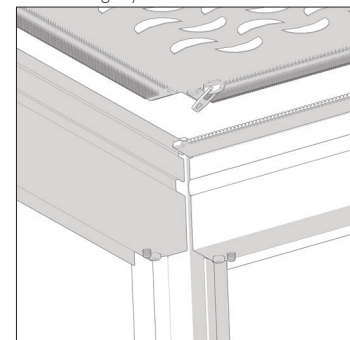

### colours

telaio nei colori bianco, antracite o RAL a scelta  
frame available in white, anthracite or optional RAL  
Gestellfarben: Weiß, Antrazit oder RAL-Farben nach Wahl

80x80 mm - sp. 2 mm (1)  
74x140 mm - sp. 2 mm (2)

sistema di congiunzione con zip  
conjunction system through zip  
Verbindungssystem mit Reissverschluss

tenda scorrevole  
sliding curtain  
Schiebedach

chiusura magnetica su due lati  
magnetic closure on two sides  
MagnetSchließung auf zwei Seiten